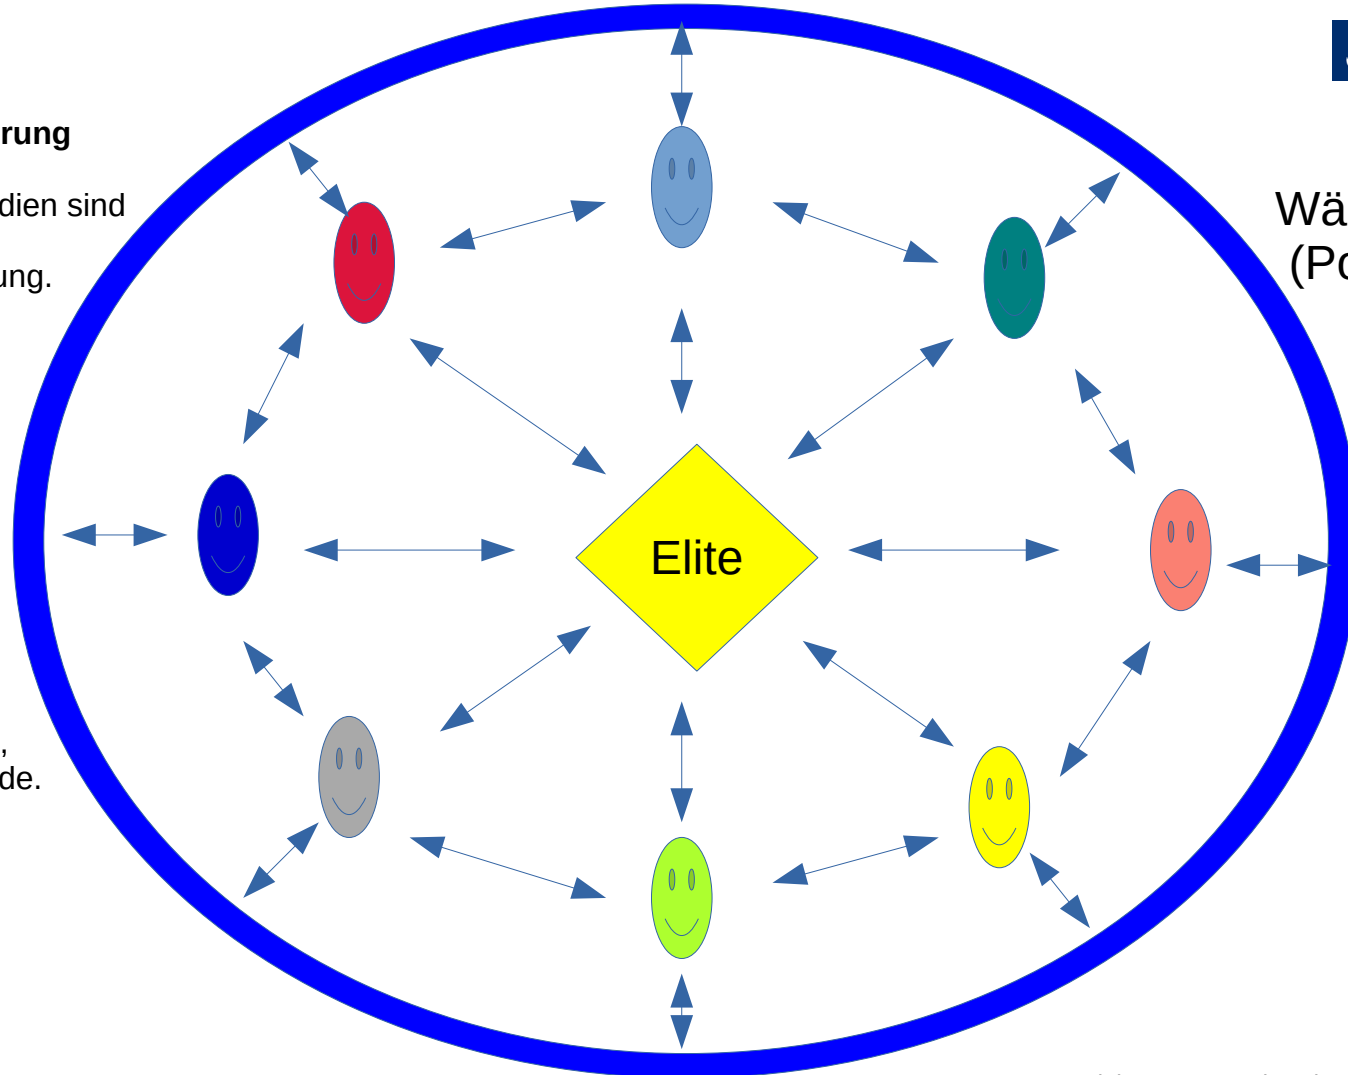

DAS PROBLEM:

Energiefluss SCHLAFENDE Bevölkerung

Untereinander getrennte
Menschen suchen
Verbindungsersatz über
Machtinhaber und Medien.

Die Wächter schützen die Elite.

Die Bevölkerung unterwirft sich
unter oder rebelliert/kämpft gegen
die Elite.

Folge:
Spaltung der Gesellschaft
horizontal und vertikal.

DIE LÖSUNG:

Energiefluss BEWUSSTE Bevölkerung

Machtinhaber und Medien sind eingebettet in eine verbundene Bevölkerung.

Die Wächter schützen die Gesellschaft als Ganzes.

Die Bevölkerung unterstützt die Elite.

Folge:
Im Zentrum steht die Kommunikation, alle sind eingebunden, die Spaltung ist zu Ende.

Wächter
(Polizei usw.)

DER WEG:

Fokus auf horizontalen Energiefluss

Die Bevölkerung lenkt den gesamten Fokus zurück auf die Verbindung/Beziehungen untereinander bis alles Leid, Konflikte und Probleme aufgelöst sind, z.B. mit [Ehrlichem Mitteilen](#).

Die Begründung warum das so funktioniert ist sehr komplex. Ich verweise auf meine zahlreichen Videos und das Buch vom GU-Verlag

[Der Vagus-Schlüssel zur Traumaheilung](#)