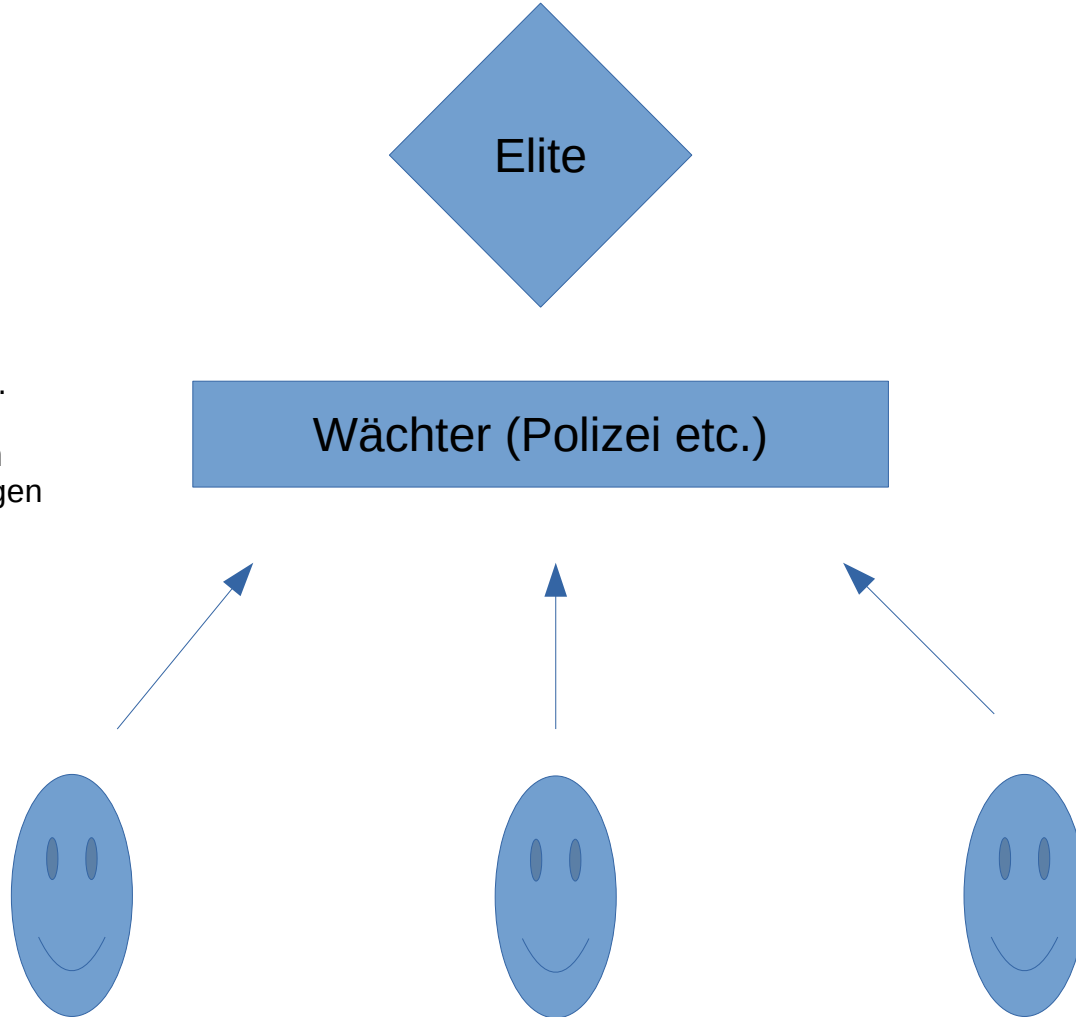

DAS PROBLEM:

Energiefluss SCHLAFENDE Bevölkerung

Untereinander getrennte
Menschen suchen
Verbindungsersatz über
Machtinhaber und Medien.

Die Wächter schützen die Elite.

Die Bevölkerung unterwirft sich
unter oder rebelliert/kämpft gegen
die Elite.

Folge:
Spaltung der Gesellschaft
horizontal und vertikal.

DIE LÖSUNG:

Energiefluss BEWUSSTE Bevölkerung

Machtinhaber und Medien sind eingebettet in eine verbundene Bevölkerung.

Die Wächter schützen die Gesellschaft als Ganzes.

Die Bevölkerung unterstützt die Elite.

Folge:
Im Zentrum steht die Kommunikation, alle sind eingebunden, die Spaltung ist zu Ende.

Wächter
(Polizei usw.)

DER WEG:

Fokus auf horizontalen Energiefluss

Die Bevölkerung lenkt den gesamten Fokus zurück auf die Verbindung/Beziehungen untereinander bis alles Leid, Konflikte und Probleme aufgelöst sind, z.B. mit [Ehrlichem Mitteilen](#).

Die Begründung warum das so funktioniert ist sehr komplex. Ich verweise auf meine zahlreichen Videos und das Buch vom GU-Verlag

[Der Vagus-Schlüssel zur Traumaheilung](#)